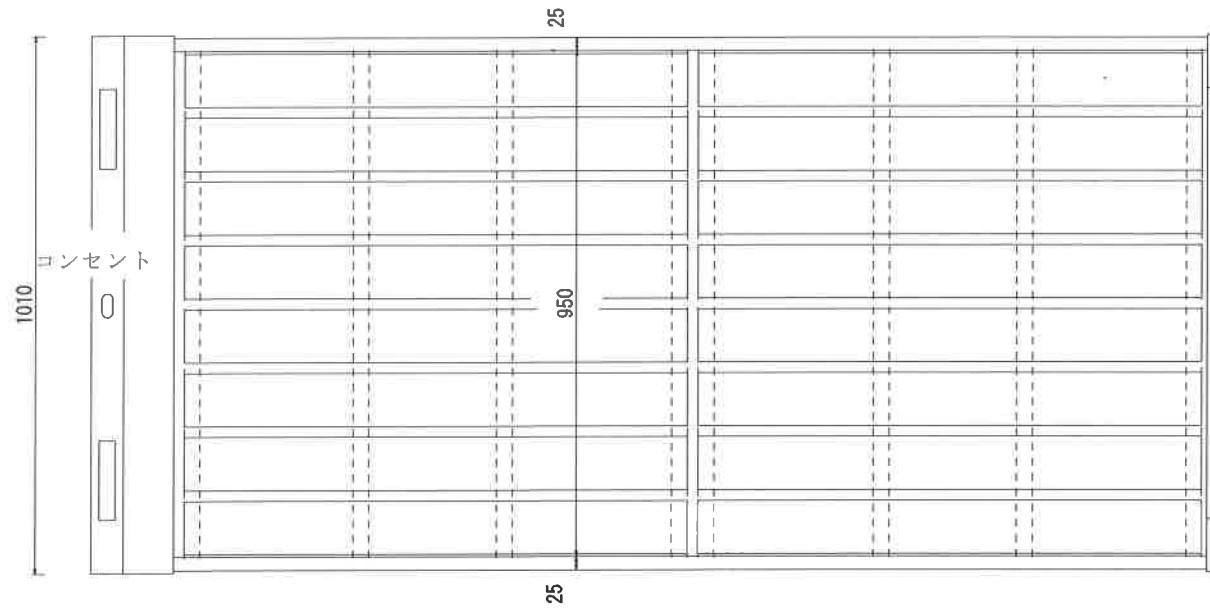

上からの図

断面図

正面図

※ 寸法の単位は1ミリメートルとなります

SOTONIWA 110シングルベッドフレーム