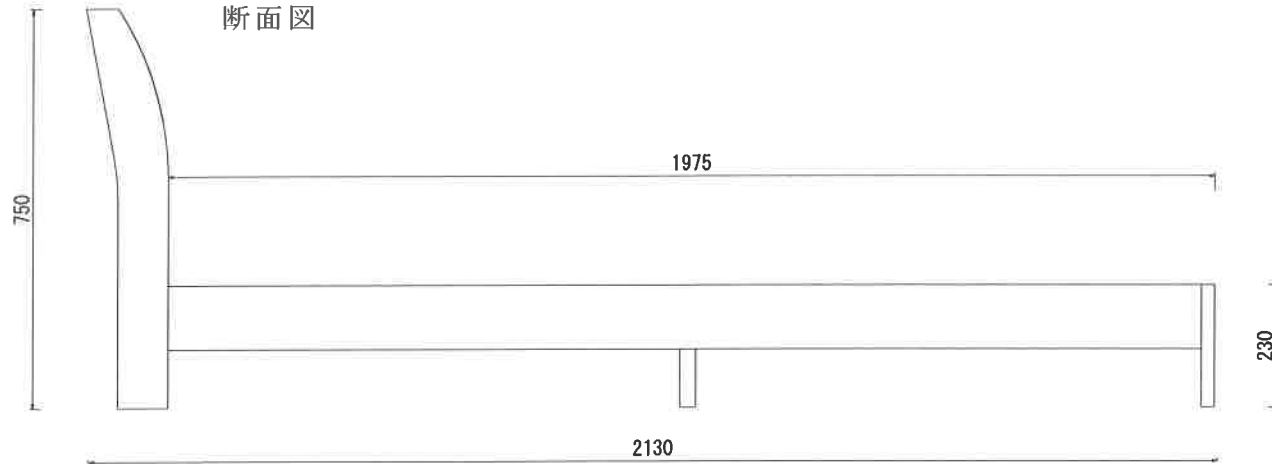

上からの図

断面図

正面図

※ 寸法の単位は1ミリメートルとなります

SOTONIWA 110シングルベッドフレーム