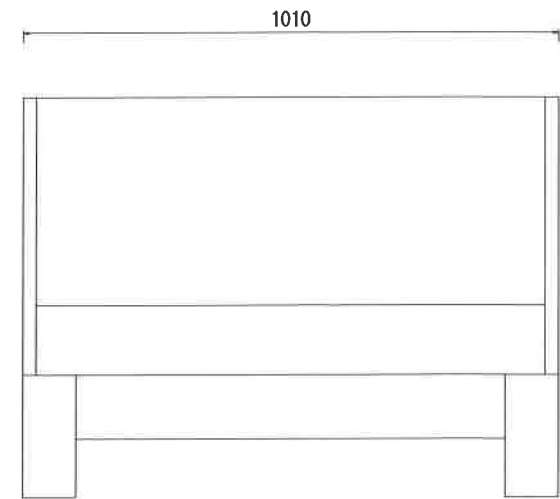

上からの図

断面図

正面図

※ 寸法の単位は1ミリメートルとなります

SOTONIWA 110シングルベッドフレーム