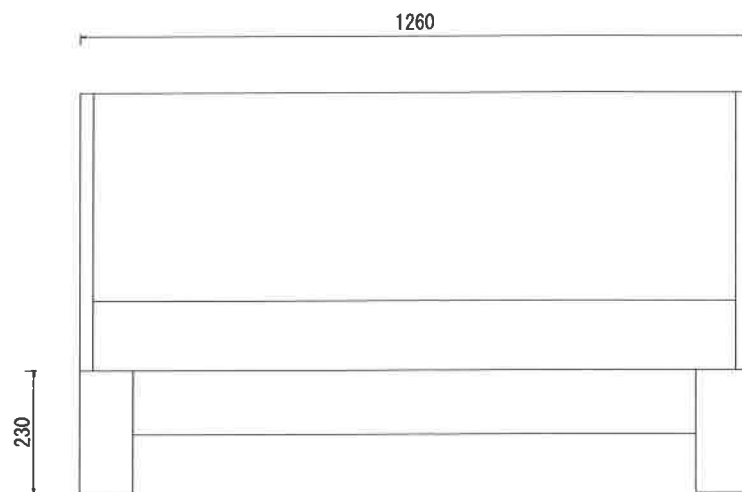

上からの図

正面図

※ 寸法の単位は1ミリメートルとなります

SOTONIWA 120セミダブルベッドフレーム