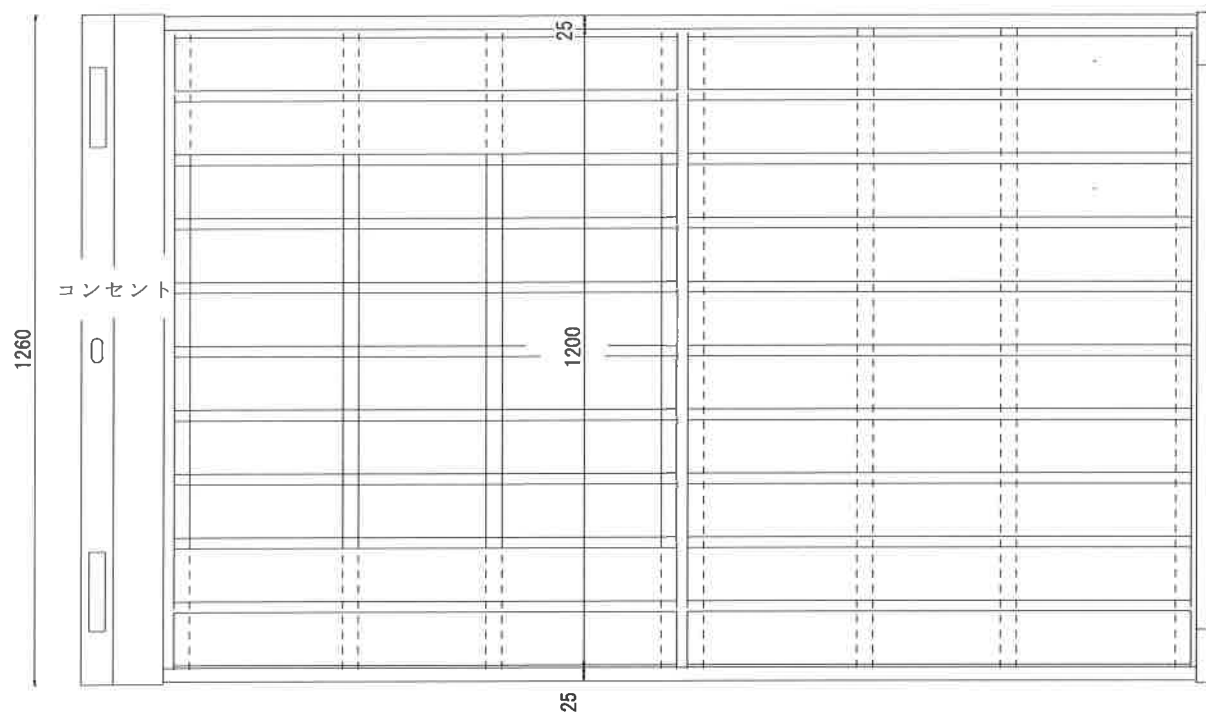

上からの図

正面図

※ 寸法の単位は1ミリメートルとなります

SOTONIWA 120セミダブルベッドフレーム