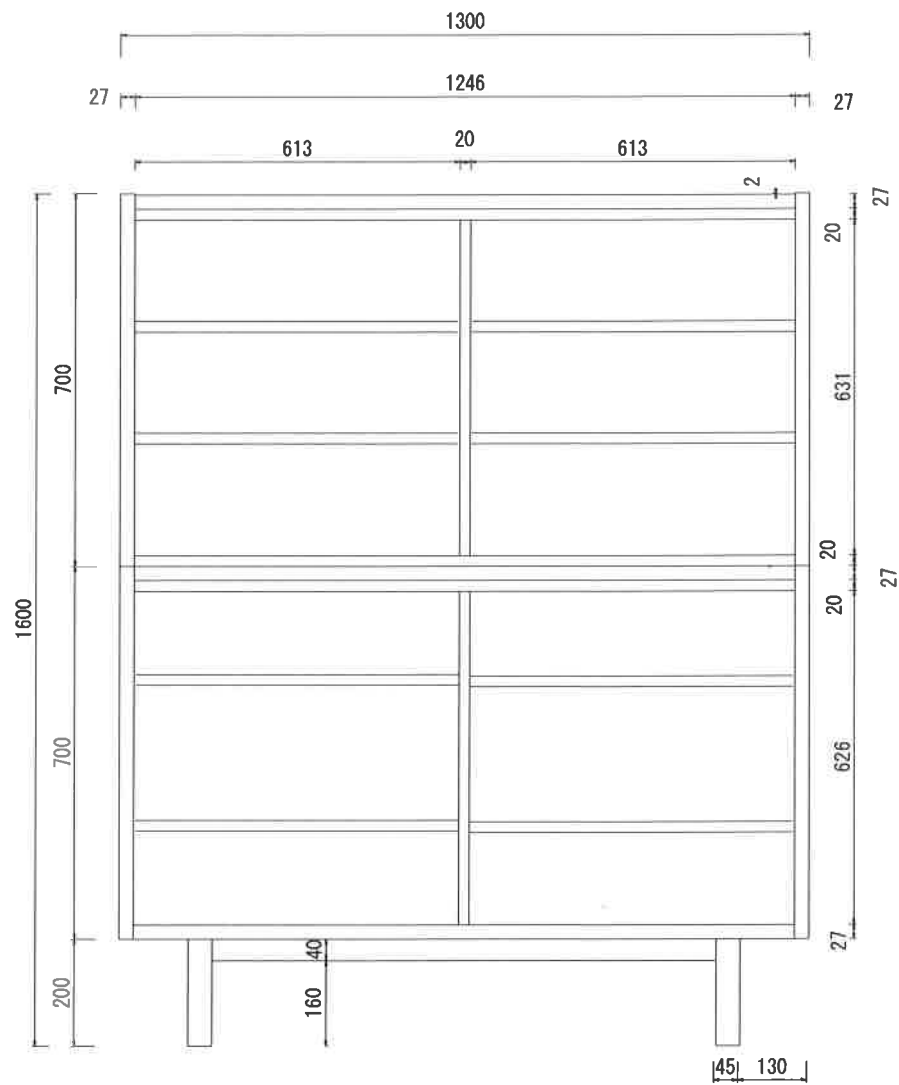

外観図

内面図

断面図

※ 寸法の単位は1ミリメートルとなります

SOTONIWA 130ダイニングボード