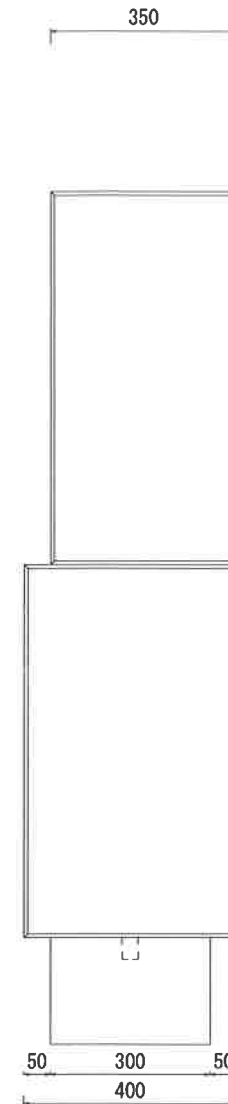

外観図

内面図

断面図

※ 寸法の単位は1ミリメートルとなります

SOTONIWA 130ダイニングボード