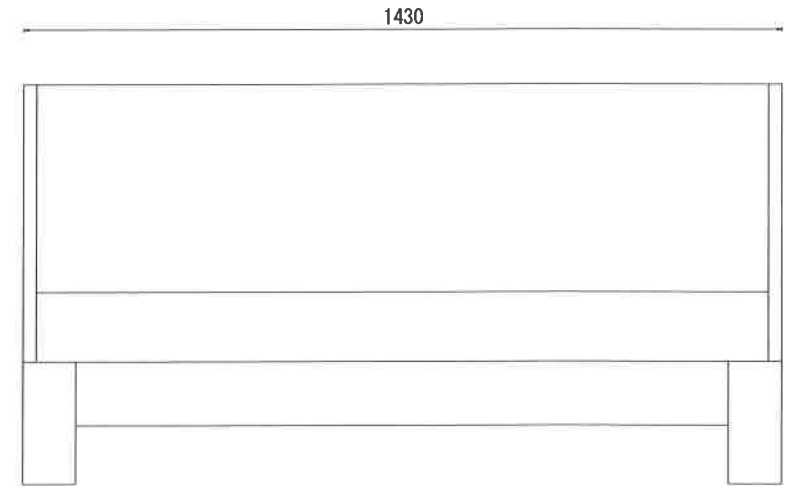

上からの図

断面図

正面図

※ 寸法の単位は1ミリメートルとなります

SOTONIWA 140ダブルベッドフレーム