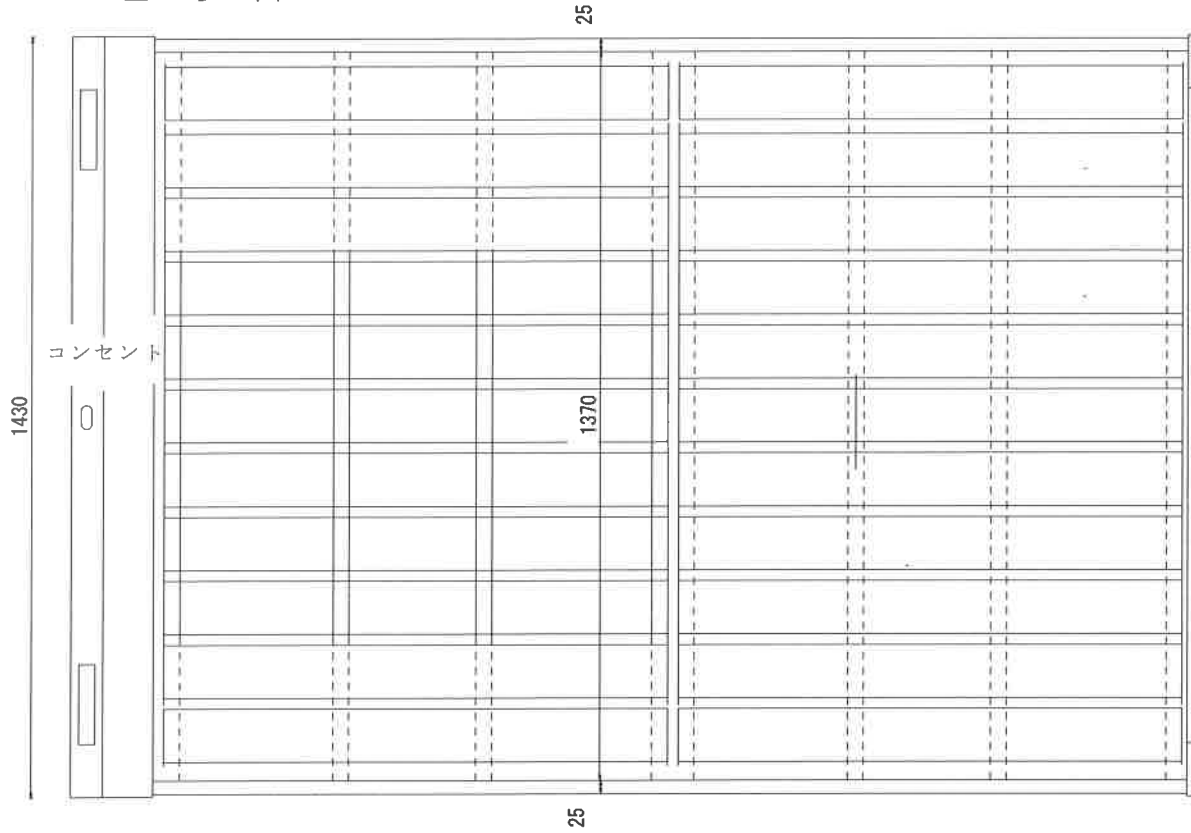

上からの図

断面図

正面図

※ 寸法の単位は1ミリメートルとなります

SOTONIWA 140ダブルベッドフレーム