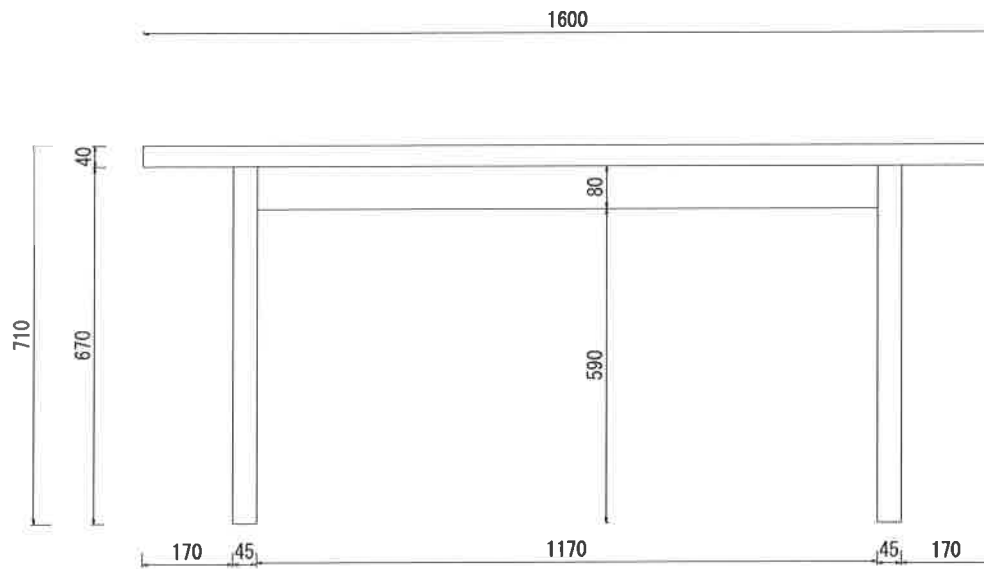

上からの図

正面図

断面図

※ 寸法の単位は1ミリメートルとなります

SOTONIWA 160ダイニングテーブル