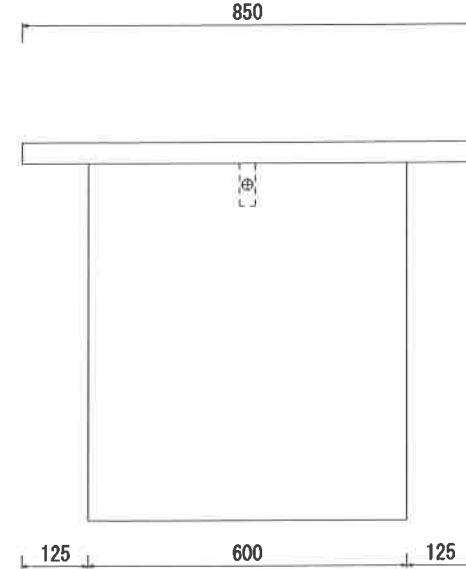

上からの図

正面図

断面図

※ 寸法の単位は1ミリメートルとなります

SOTONIWA 160ダイニングテーブル