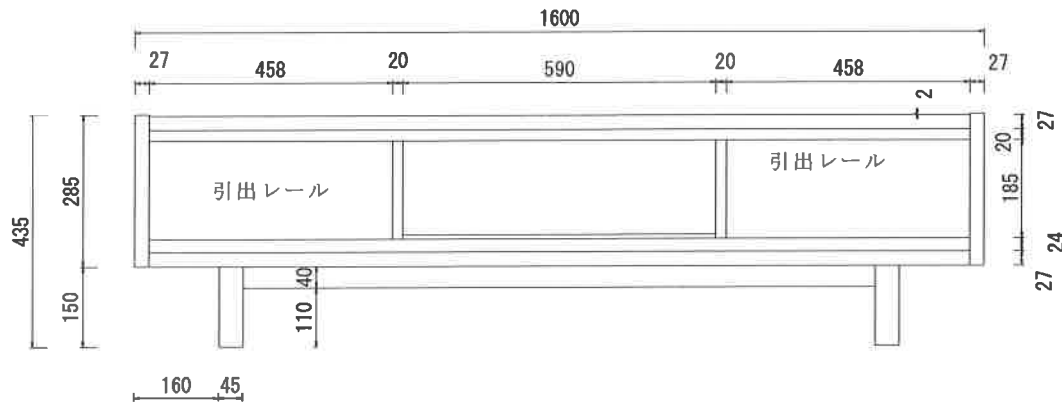

上からの図

外観図

内面図

断面図

* 寸法の単位は1ミリメートルとなります

SOTONIWA 160テレビボード