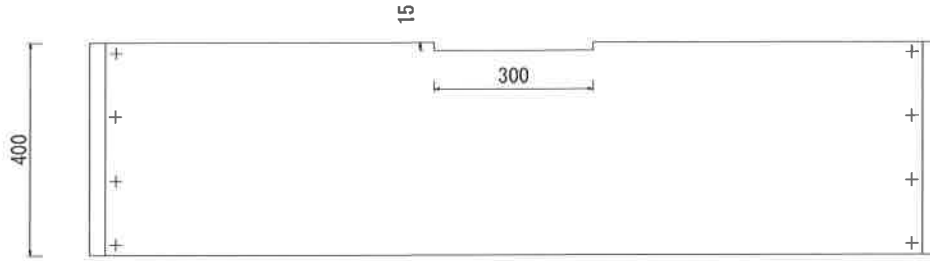

上からの図

外観図

内面図

断面図

* 寸法の単位は1ミリメートルとなります

SOTONIWA 160テレビボード