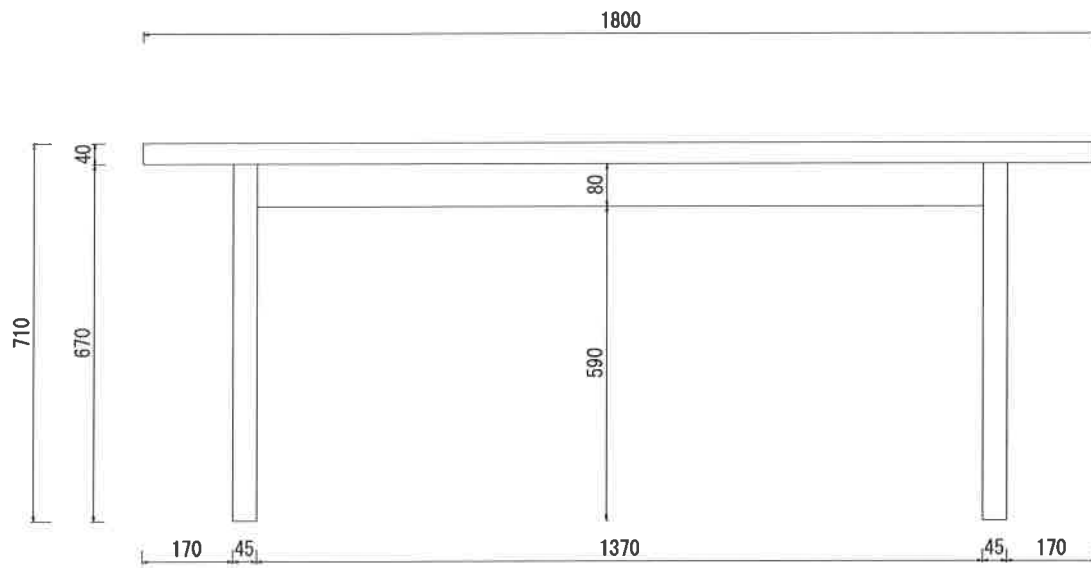

上からの図

正面図

断面図

※ 寸法の単位は1ミリメートルとなります

SOTONIWA 180ダイニングテーブル