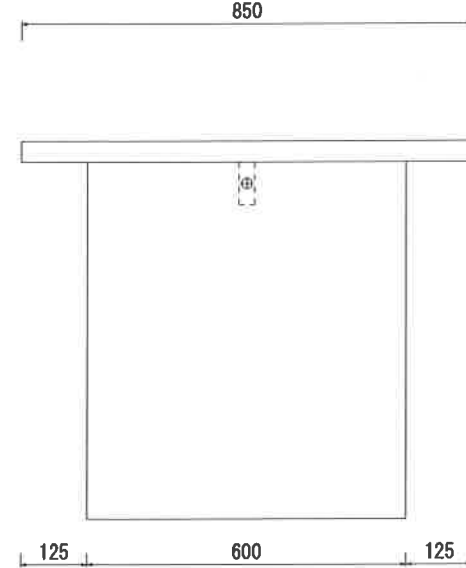

上からの図

正面図

断面図

※ 寸法の単位は1ミリメートルとなります

SOTONIWA 180ダイニングテーブル