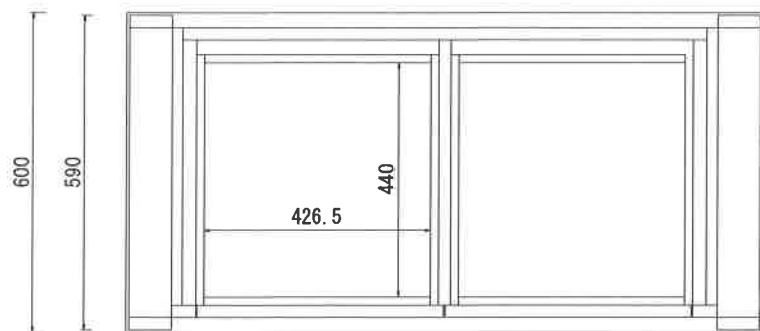

上からの図

正面図

側面図

※ 寸法の単位は1ミリメートルとなります

柿しぶの郷 AD-120-2