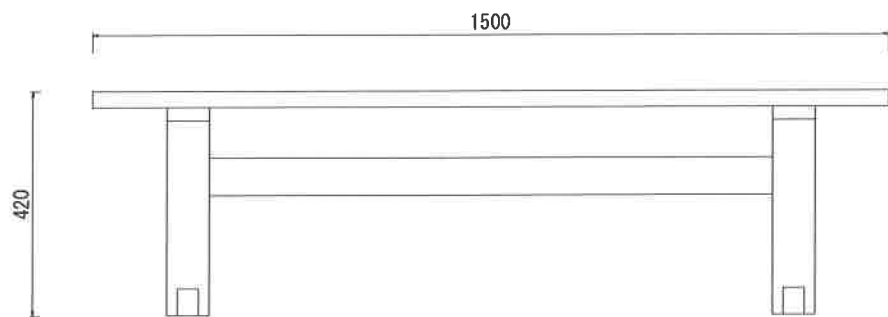

上からの図

正面図

断面図

※ 寸法の単位は1ミリメートルとなります

柿しぶの郷 CS-150