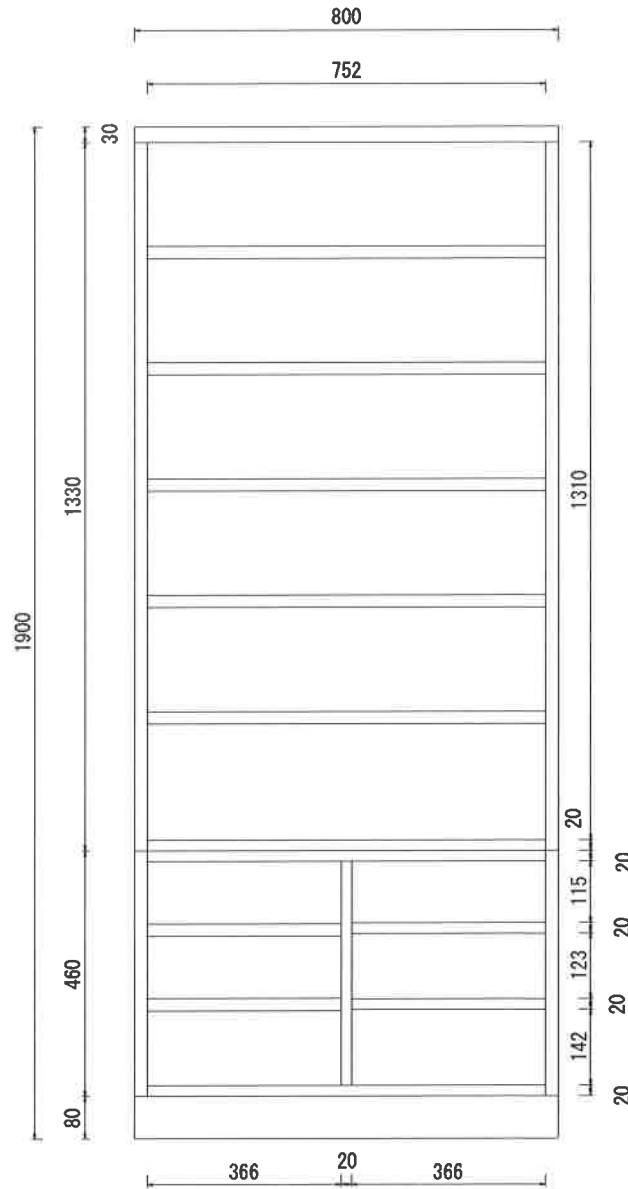

外観図

内面図

側面図

※ 寸法の単位は1ミリメートルとなります