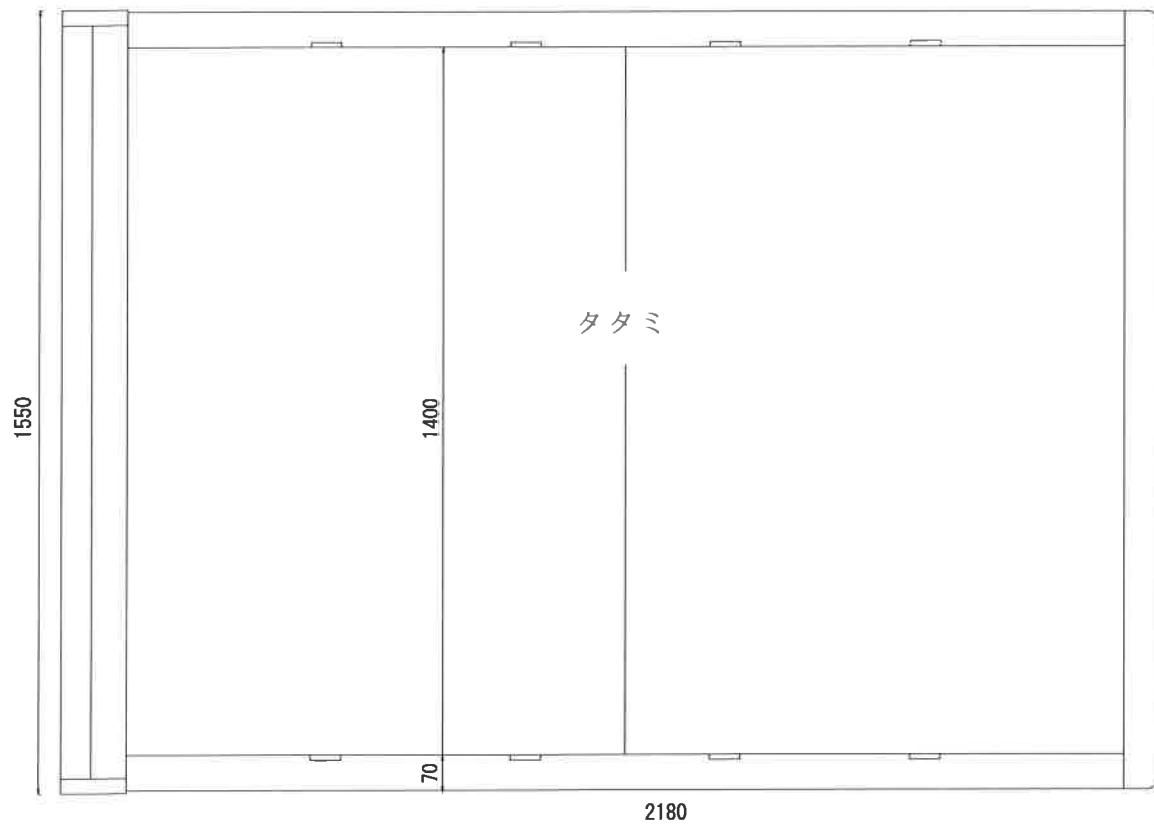

上からの図

正面図

断面図

※ 寸法の単位は1ミリメートルとなります

柿しぶの郷 KBT-140-D