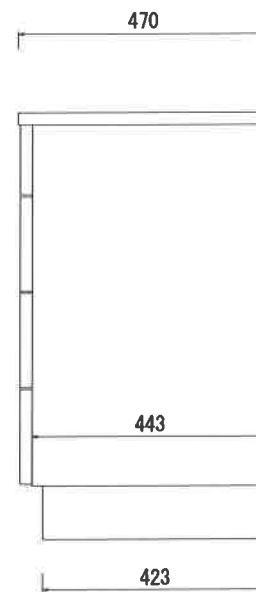

上からの図

外観図

内面図

断面図

620

※ 寸法の単位は1ミリメートルとなります

柿しぶの郷 KC-81-5