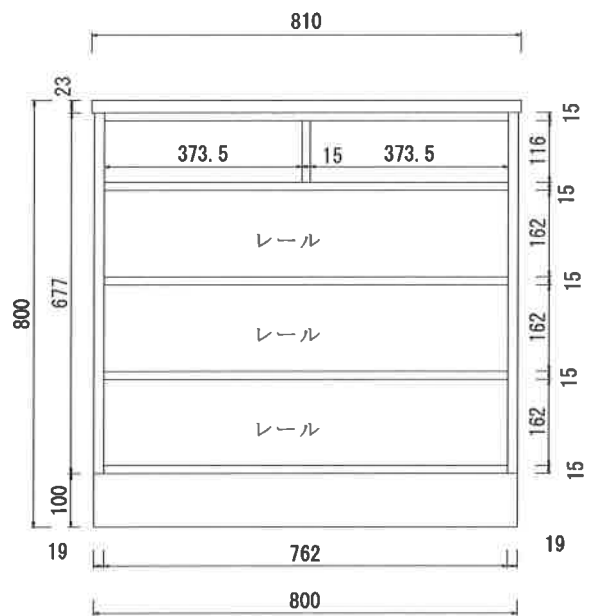

上からの図

外観図

内面図

断面図

620

※ 寸法の単位は1ミリメートルとなります

柿しぶの郷 KC-81-5