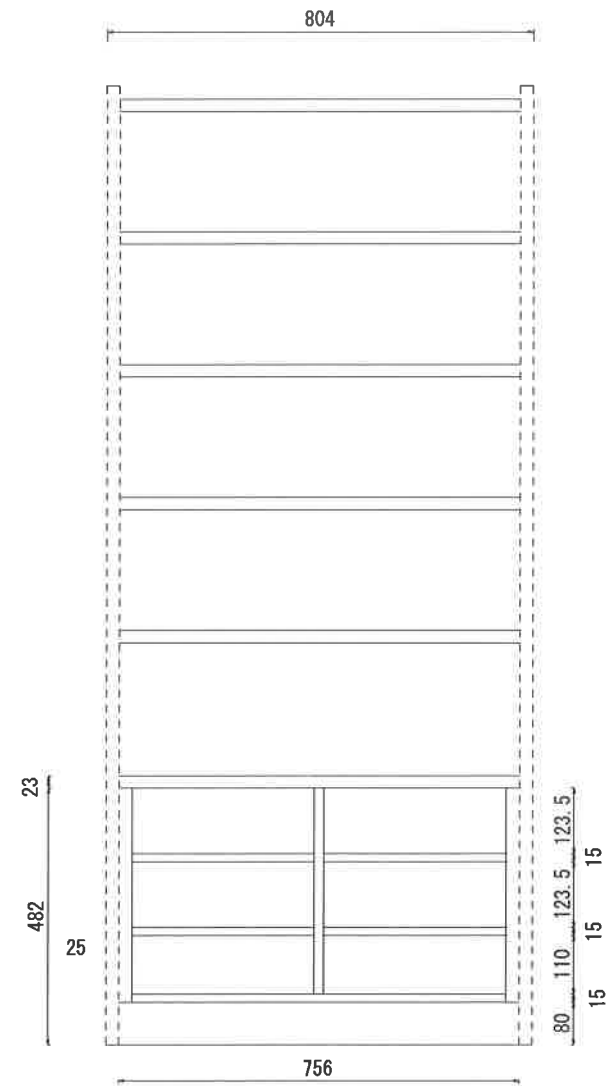

外観図

内面図

側面図

※ 寸法の単位は1ミリメートルとなります

柿しぶの郷

KCO-80-6