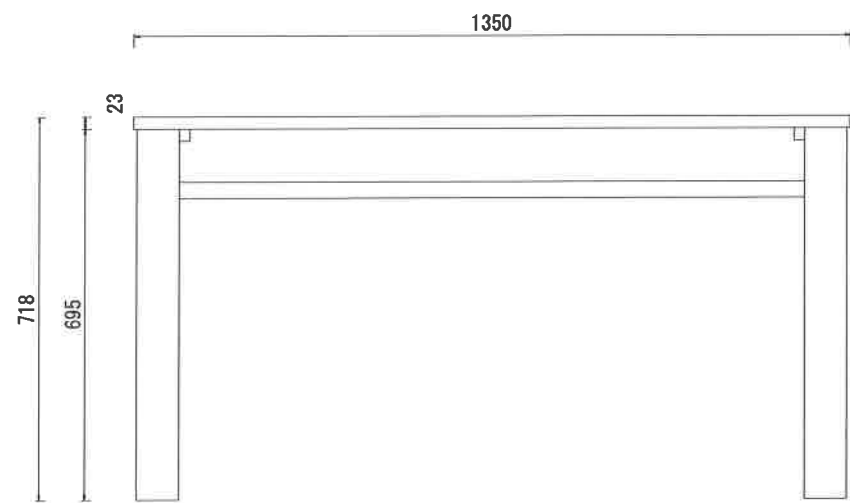

上からの図

側面図 A

正面図

側面図 B

※ 寸法の単位は1ミリメートルとなります

柿しぶの郷

KD-135-1