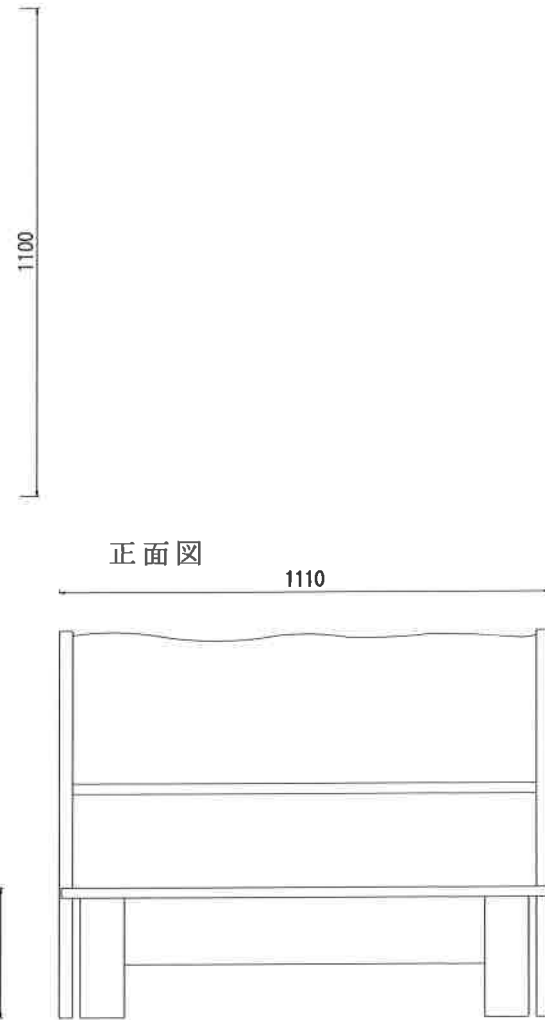

上からの図

正面図

※ 寸法の単位は1ミリメートルとなります

柿しぶの郷 KM-110-S