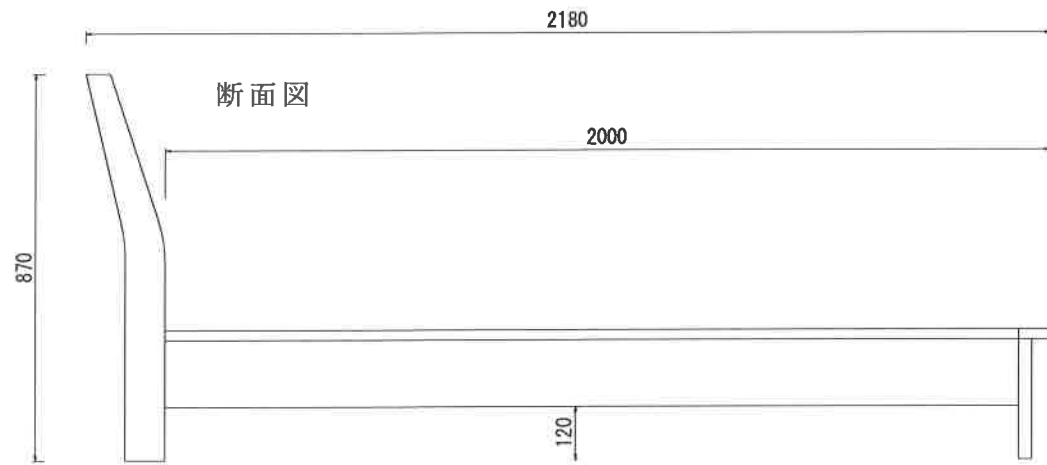

上からの図

正面図

※ 寸法の単位は1ミリメートルとなります

柿しぶの郷 KM-110-S