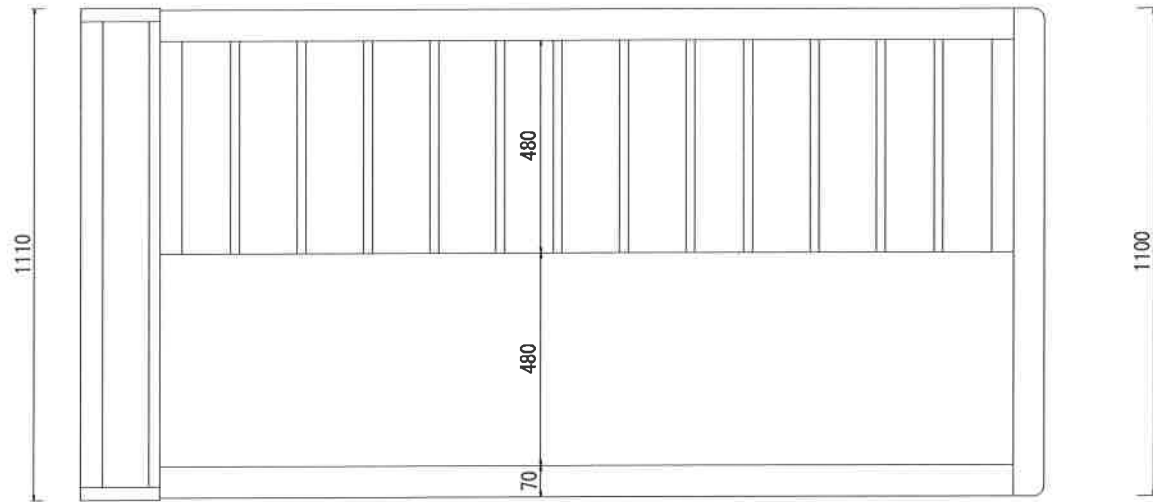

上からの図

正面図

※ 寸法の単位は1ミリメートルとなります

柿しぶの郷 KM-110-S 収納あり