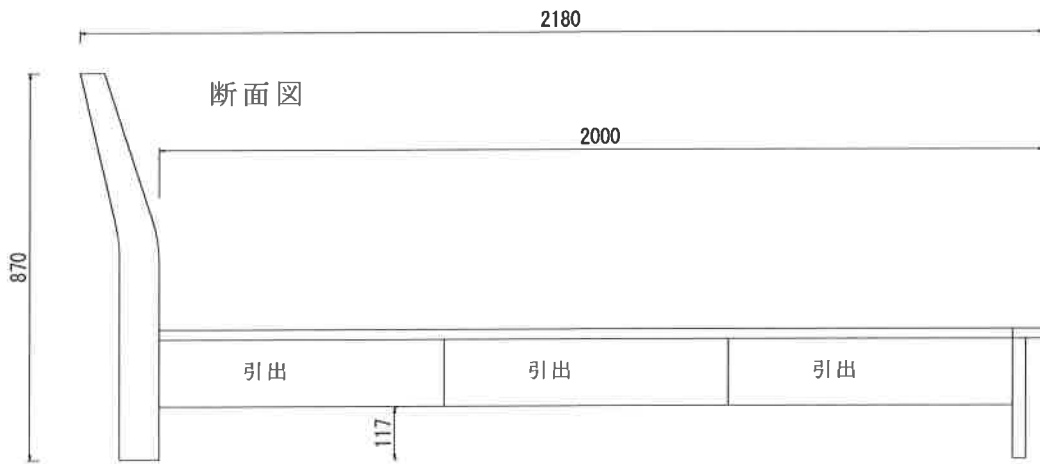

上からの図

正面図

※ 寸法の単位は1ミリメートルとなります

柿しぶの郷 KM-110-S 収納あり