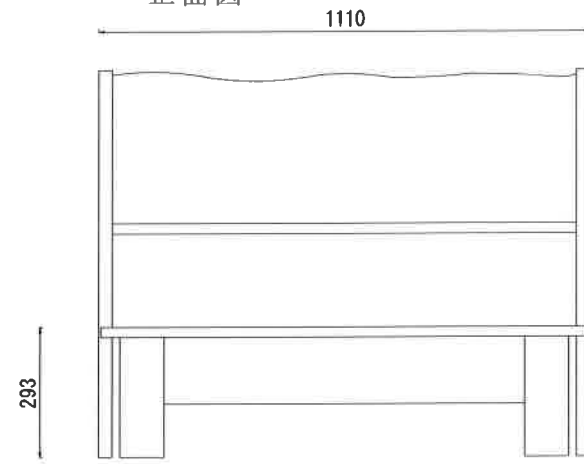

上からの図

正面図

※ 寸法の単位は1ミリメートルとなります

柿しぶの郷 KM-110-S 収納あり