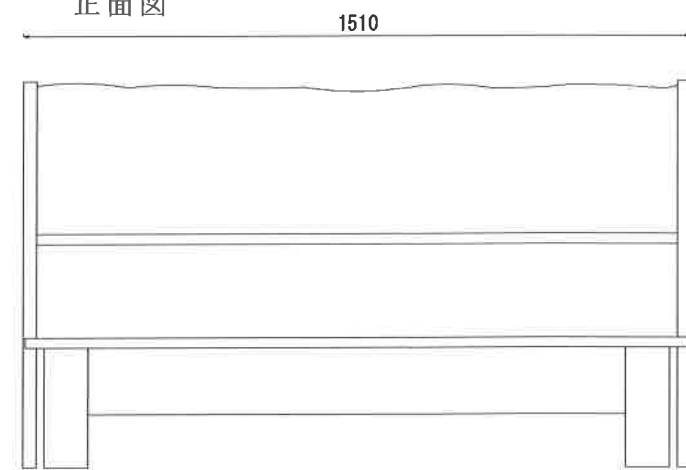

上からの図

1500

1510

2180

断面図

870

2000

引出

引出

引出

正面図

1510

293

※ 寸法の単位は1ミリメートルとなります

柿しぶの郷 KM-150-D 収納あり