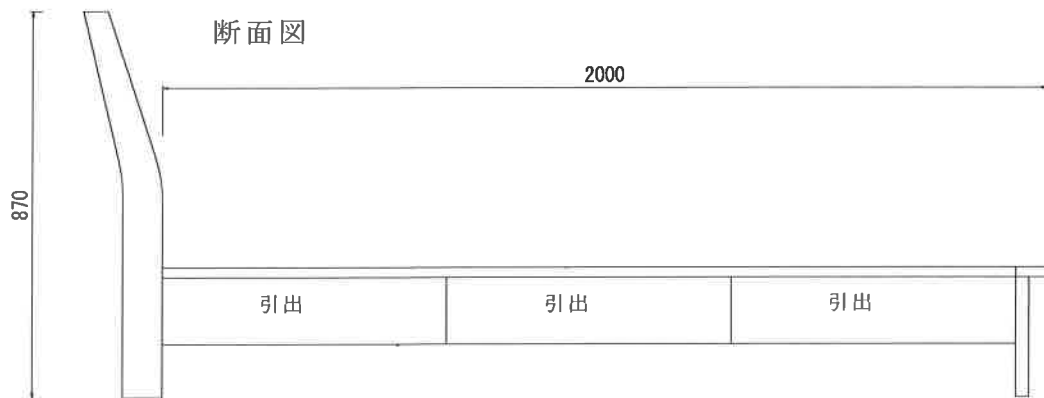

上からの図

1500

1510

2180

断面図

870

2000

引出

引出

引出

正面図

1510

293

※ 寸法の単位は1ミリメートルとなります

柿しぶの郷 KM-150-D 収納あり