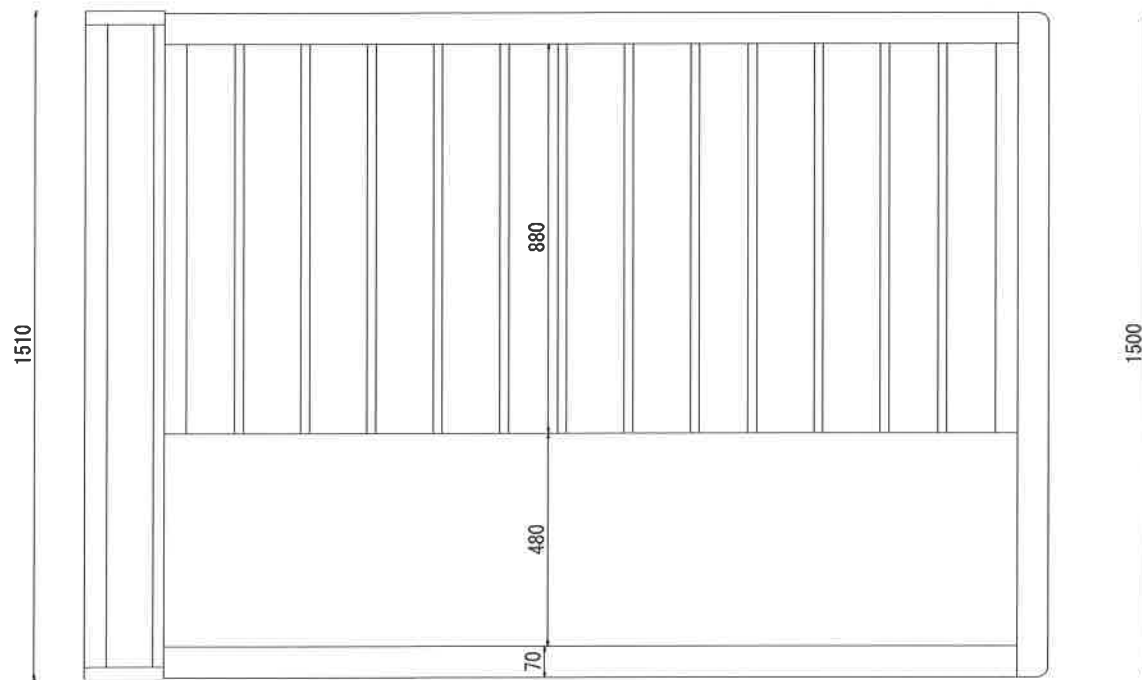

上からの図

1500

1510

2180

断面図

870

2000

引出

引出

引出

正面図

1510

293

※ 寸法の単位は1ミリメートルとなります

柿しぶの郷 KM-150-D 収納あり