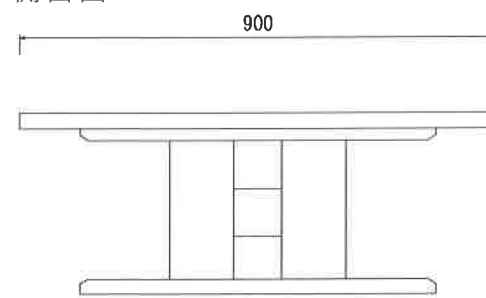

上からの図

正面図

側面図

※ 寸法の単位は1ミリメートルとなります

柿しぶの郷 KS-150-2