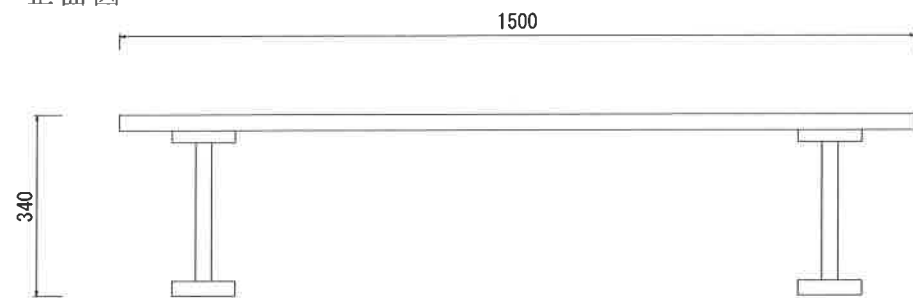

上からの図

正面図

側面図

※ 寸法の単位は1ミリメートルとなります

柿しぶの郷 KS-150-2