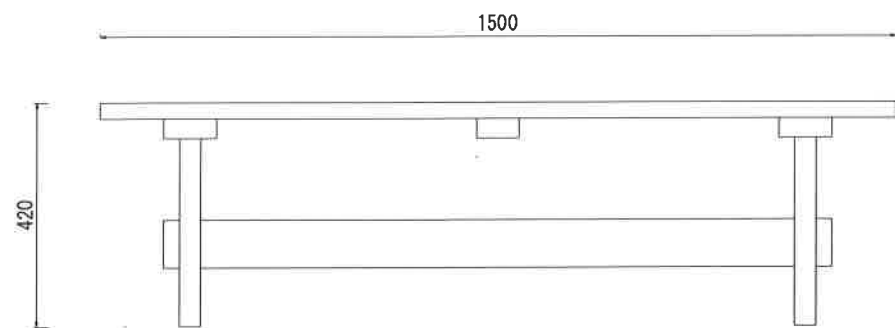

上からの図

正面図

断面図

※ 寸法の単位は1ミリメートルとなります

柿しぶの郷 NB-150