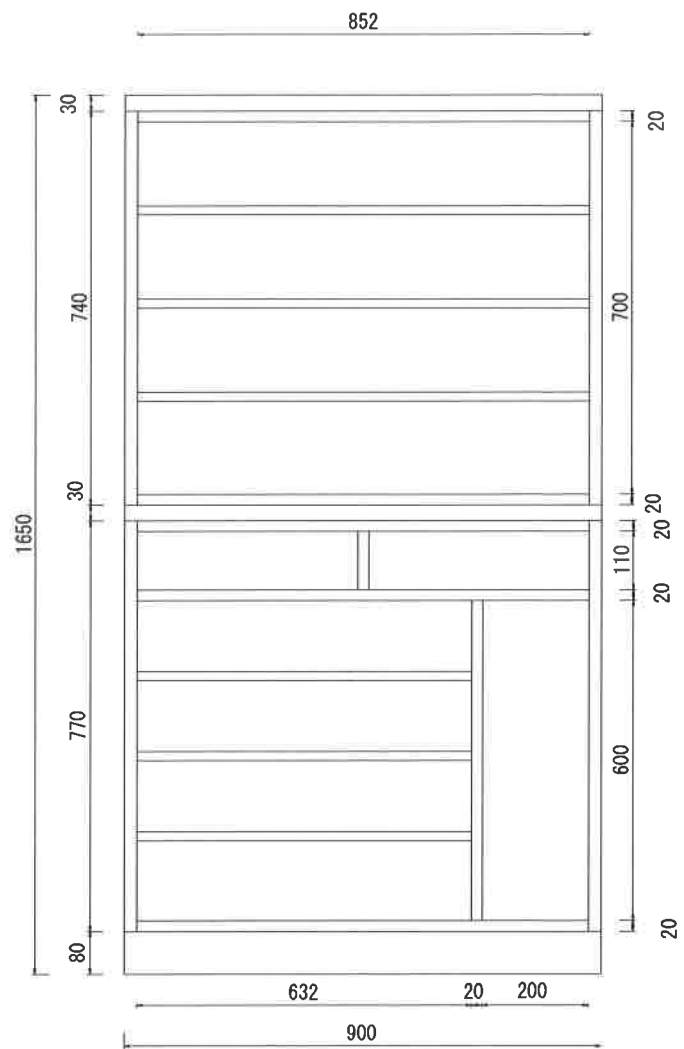

外観図

内面図

断面図

※ 寸法の単位は1ミリメートルとなります