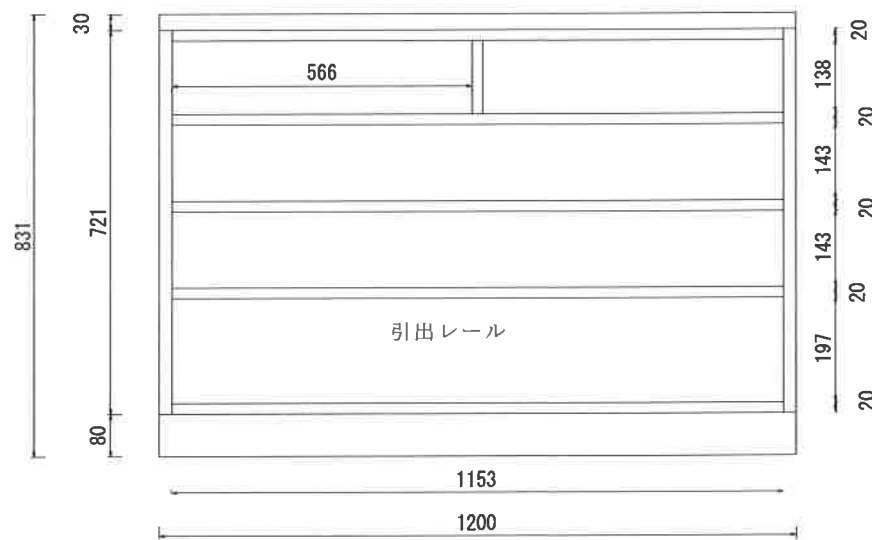

外観図

内面図

断面図

※ 寸法の単位は1ミリメートルとなります