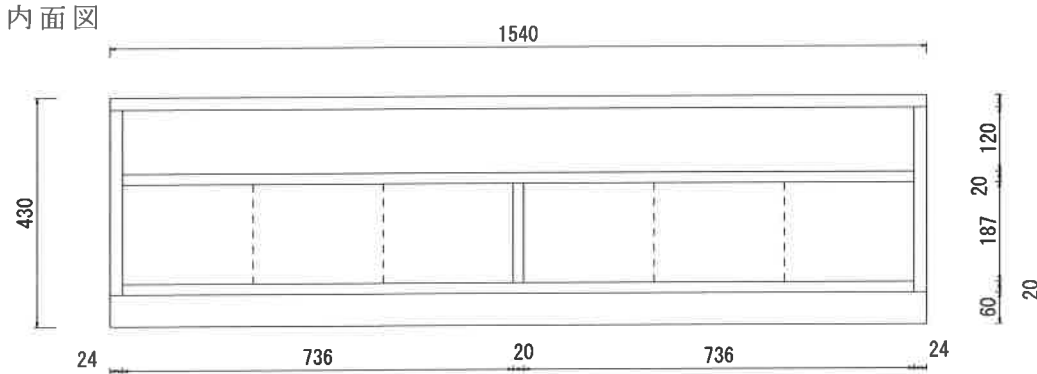

※ 寸法の単位は1ミリメートルとなります

柿しぶの郷 NOS-168

A 外観図

A 内面図

B 外観図

B 内面図

※ 寸法の単位は1ミリメートルとなります