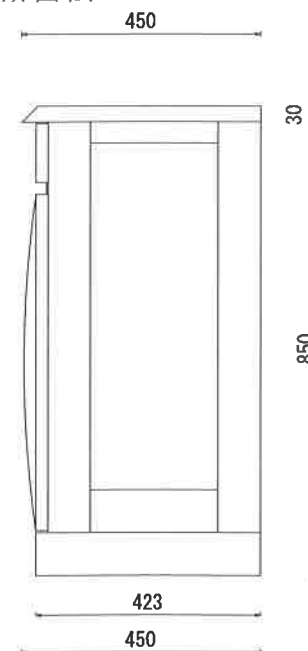

外観図

内面図

断面図

※ 寸法の単位は1ミリメートルとなります

柿しぶの郷 NWB-120-1