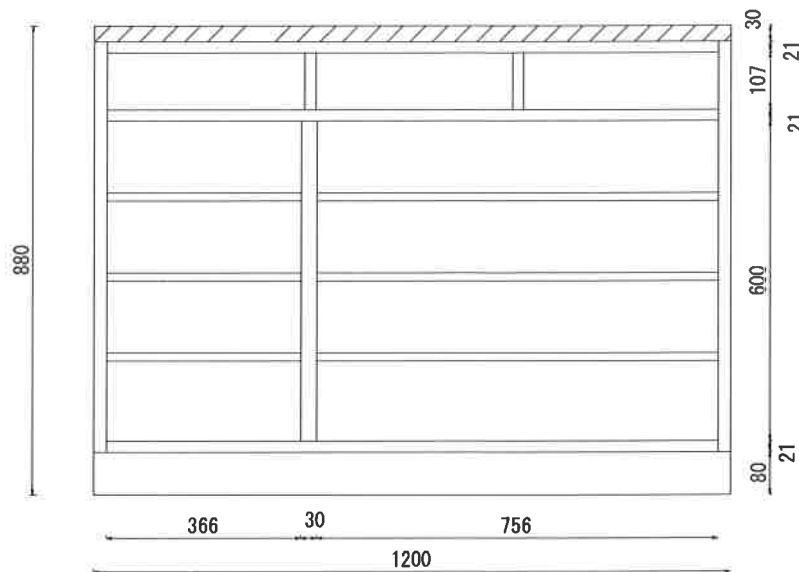

外観図

内面図

断面図

※ 寸法の単位は1ミリメートルとなります

柿しぶの郷 NWB-120-1