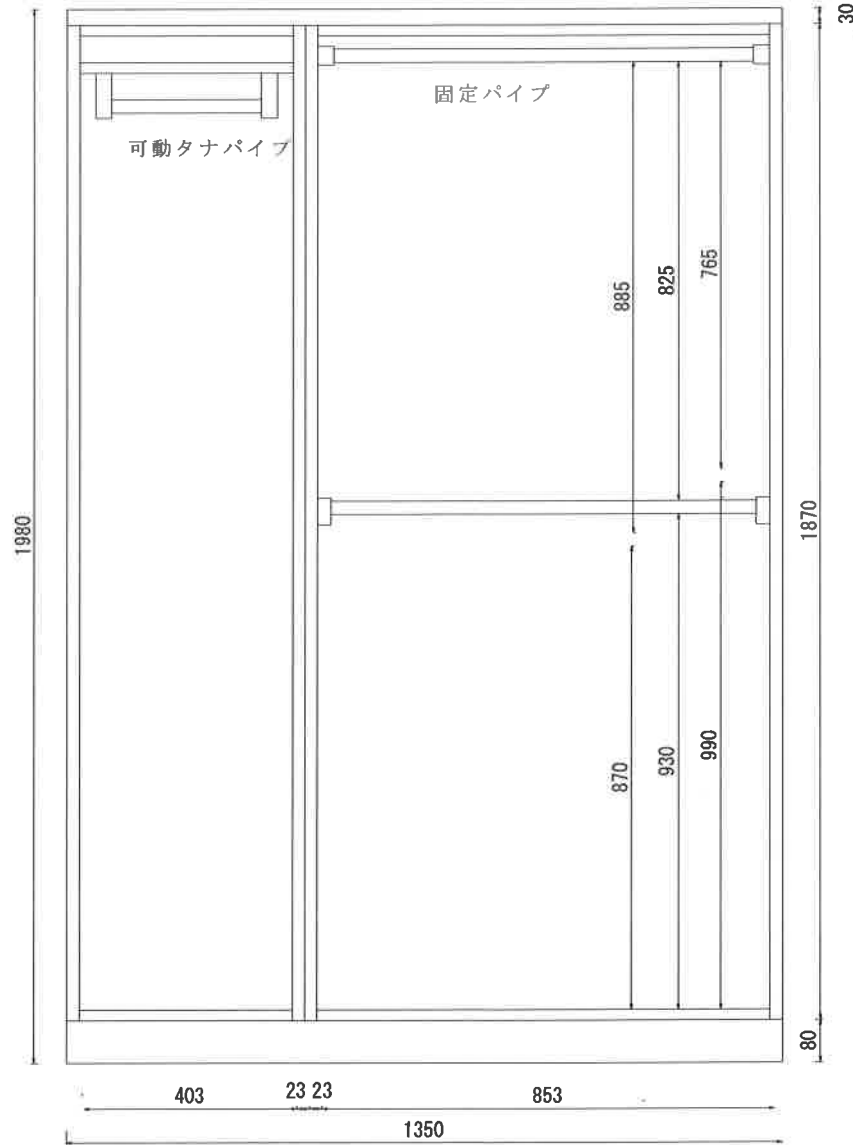

外観図

内面図

断面図

※ 寸法の単位は1ミリメートルとなります