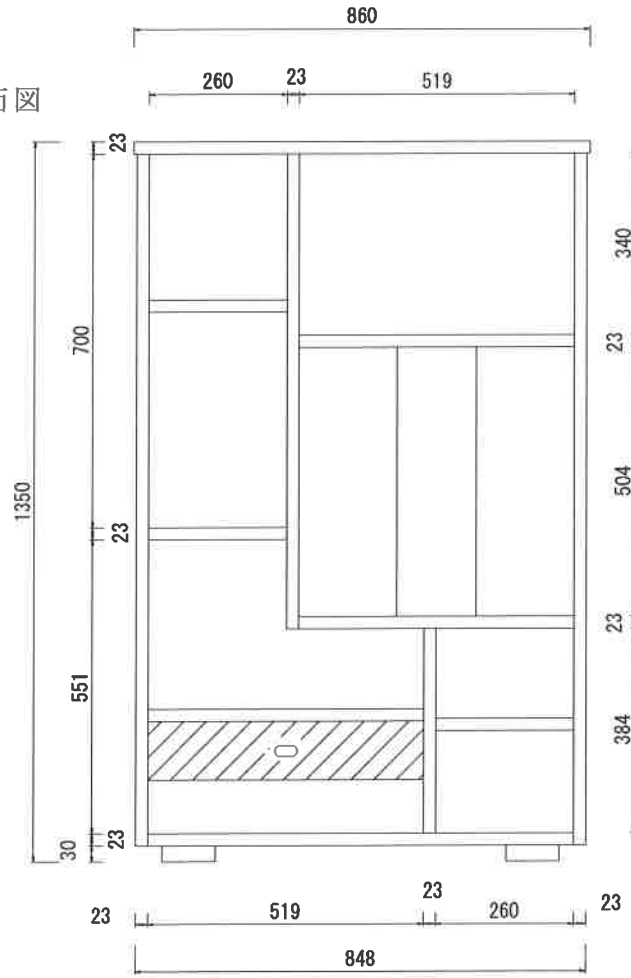

上からの図

正面図

側面図

※ 寸法の単位は1ミリメートルとなります

柿しぶの郷

SSB-86-A