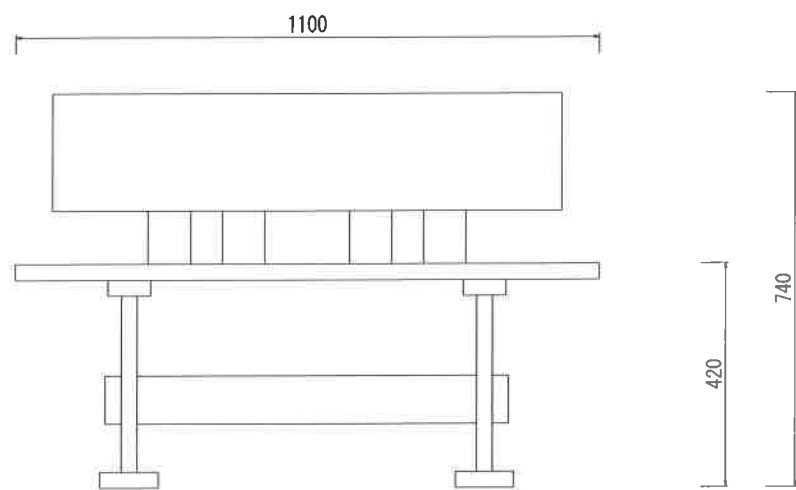

正面図

断面図

※ 寸法の単位は1ミリメートルとなります

柿しぶの郷 STB-110-2