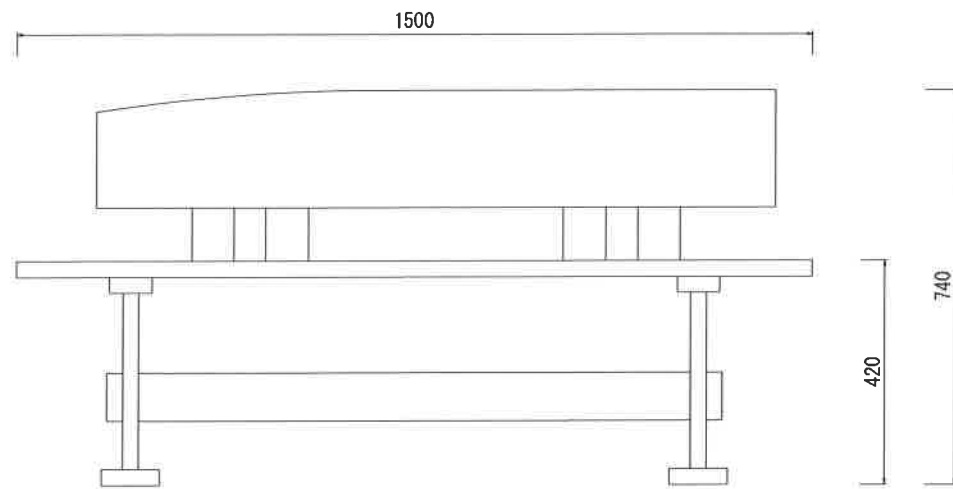

正面図

断面図

※ 寸法の単位は1ミリメートルとなります

柿しぶの郷 STB-150-3