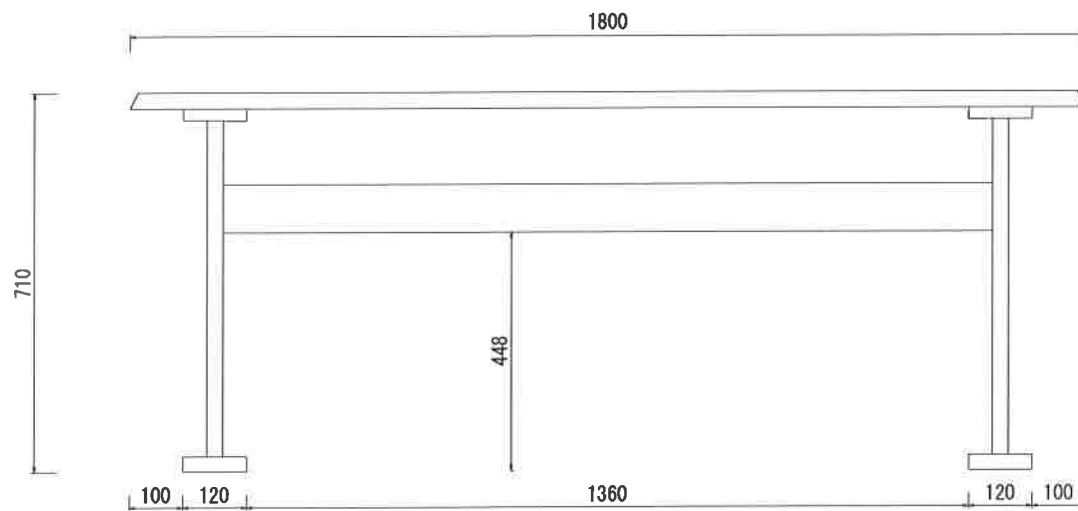

上からの図

正面図

断面図

※ 寸法の単位は1ミリメートルとなります

柿しぶの郷 TWO-180-2